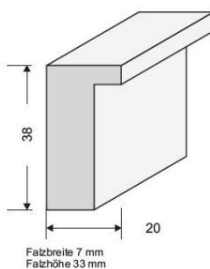

Artikel	Bezeichnung	Breite
196-028	kolonialbraun	2,0
196-065	helles lichtgrau	2,0
196-069	schiefergrau	2,0
196-073	gebrochenes weiß	2,0
196-083	anthrazit-schwarz	2,0
196-967	basaltgrau gewischt	2,0
196-974	perlbeige	2,0