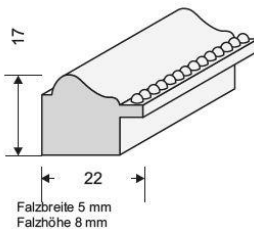

Artikel	Bezeichnung	Breite
202-244	Wurzelholz glanz	3,0
202-284	Wurzelholz matt	3,0

Serie 205 exclusiv

Artikel	Bezeichnung	Breite
205-482	schwarz Perlenstab gold	2,2
205-582	schwarz Perlenstab silber	2,2