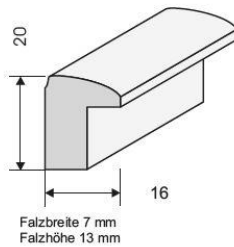

Artikel	Bezeichnung	Breite
157-042	terracotta auf Erle	1,6
157-047	rubinrot auf Erle	1,6
157-051	grün auf Erle	1,6
157-054	jade auf Erle	1,6
157-056	jeansblau auf Erle	1,6
157-064	ital.terracotta auf Erle	1,6
157-076	beige auf Erle	1,6
157-079	blaugrau dkl. auf Erle	1,6
157-082	anthrazit auf Erle	1,6
157-087	currygelb auf Erle	1,6
157-088	orange auf Erle	1,6