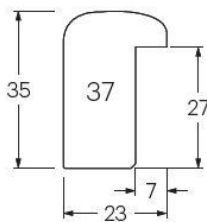

Serie 37-GR standard

Artikel	Bezeichnung	Breite
37-GR	Rohleiste 37-GR	2,3