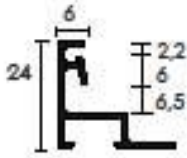

Profil 69

Stablänge: 3m

Eckverbinder AES

Aufhänger ACS

Art.-Nr.	Bezeichnung	Leiste € lfm	Rahmen € lfm	Rahmenschlag	Muster- winkel € Stück
69-20	silber	11,20 €	15,40 €	8,80 €	5,70 €
69-24	schwarz	15,30 €	21,10 €	8,80 €	7,60 €