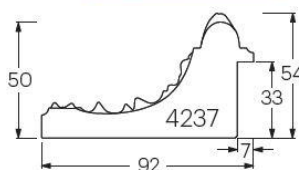

Serie 4237-OO

4237/00

Artikel	Bezeichnung	Breite
4237-OO	Leiste gold ornament	9,5