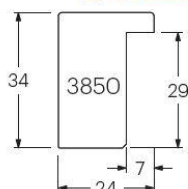

Leiste 3850 standard

Artikel	Bezeichnung	Breite
3850-14	Leiste braun rustikal	2,4