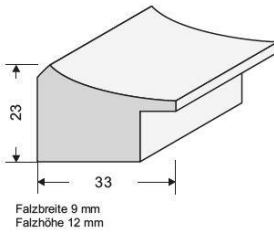

Serie 332 exclusiv

332