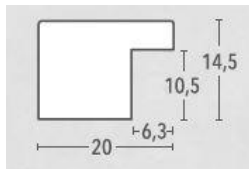

Serie 201 eco ART

Artikel	Bezeichnung	Breite
201-101	Buche Furnier	X 2,0
201-109	Hellgrün Furnier	X 2,0
201-113	Lichtblau Furnier	X 2,0