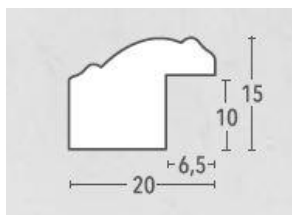

Artikel	Bezeichnung	Breite
732-80	pinie natur	2,0
732-81	grau patiniert	2,0
732-83	braun patiniert	2,0
732-84	grün patiniert	2,0
732-85	orange patiniert	X 2,0
732-87	blau patiniert	2,0