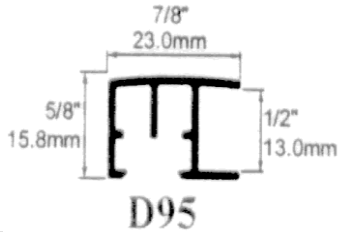

Profil 95 ALU