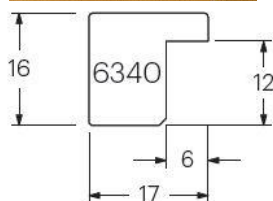

Artikel	Bezeichnung	X	Breite
6340-01	Leiste natur		1,5
6340-02	Leiste rot		1,5
6340-03	Leiste grün		1,5
6340-04	Leiste dunkelblau		1,5
6340-05	Leiste hellblau	X	1,5
6340-06	Leiste grau	X	1,5
6340-07	Leiste braun		1,5
6340-08	Leiste weiss		1,5
6340-09	Leiste schwarz		1,5