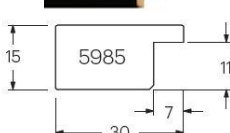

Serie 5985 eco ART

Artikel	Bezeichnung	Breite
5985-10	Leiste design weiß	3,0
5985-11	Leiste design schwarz	3,0