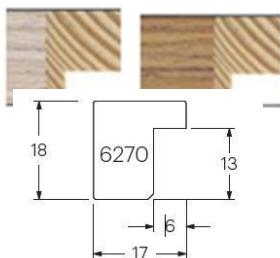

Serie 6270 eco ART

Artikel	Bezeichnung	Breite
6270-01	Leiste Inga weiss	1,7
6270-02	Leiste Inga braun	1,7