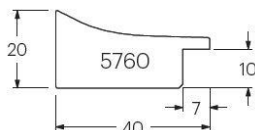

Serie 5720 standard

Artikel	Bezeichnung	Breite
5720-06	Leiste 5720-06 gold	2,8
5720-07	Leiste 5720-07 silber	2,8
5720-08	Leiste 5720-08 bronze	2,8
5720-09	Leiste 5720-09 anthrazit	2,8
5720-10	Leiste 5720-10 weiss	2,8
5720-11	Leiste 5720-11 schwarz	2,8

Serie 5760 eco ART

Artikel	Bezeichnung	Breite
5760-01	Leiste rustikal gebr. weiß	4,0
5760-02	Leiste rustikal hellbraun	4,0
5760-03	Leiste rustikal braun	4,0
5760-04	Leiste rustikal kirsch	4,0
5760-05	Leiste rustikal schwarz	4,0

Serie 5770 standard

Artikel	Bezeichnung	Breite
5770-04	Leiste 5770-04 silber	X 3