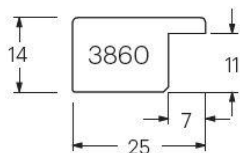

Serie 3860 AKTIONSLEISTE

Artikel	Bezeichnung	Breite
3860-09	Leiste 3860-09 – rot	2,5
3860-10	Leiste 3860-10 - grün	2,5
3860-11	Leiste 3860-11 - blau	2,5
3860-12	Leiste 3860-12 - weiß	2,5
3860-14	Leiste 3860-14 braun rustikal	2,5