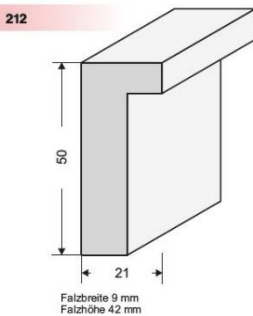

Serie 206 exclusiv

206

Artikel	Bezeichnung	Breite
206-015	natur Ramin	2,0
206-070	weiß-seidenmatt	2,0
206-071	natur weiß,	2,0
206-080	schwarz, seidenmatt	2,0
206-081	natur schwarz	2,0

Serie 210 exklusiv

Artikel	Bezeichnung	Breite
210-110	altgold Lorbeerblatt	2,1
210-210	altsilber Lorbeerblatt	2,1