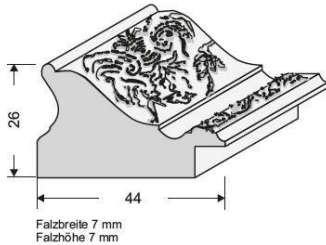

Serie 444 exklusiv

444

Artikel	Bezeichnung	Breite
444-110	altgold Lorbeerblatt	4,4
444-210	altsilber Lorbeerblatt	4,4

Serie 485 exklusiv