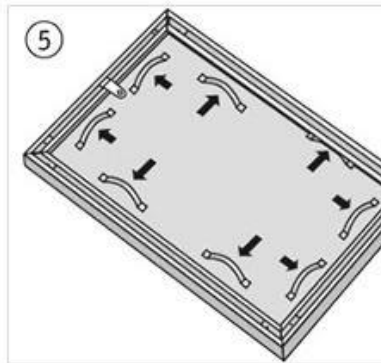

Montageanleitung für den Zusammenbau eines Alurahmens

Montageanleitung

ALULEISTEN UND ALURAHMEN

Stablänge: 3m

Art.-Nr.	Bezeichnung	Leiste € lfm	Rahmen € lfm	Rahmenezuschlag	Muster- winkel € Stück
03-20	silber matt	6,60 €	8,80 €	8,80 €	3,60 €
03-23	gold	8,70 €	12,10 €	8,80 €	4,60 €
03-24	schwarz matt	8,70 €	12,10 €	8,80 €	4,60 €
03-53	weiß matt	8,70 €	12,10 €	8,80 €	4,60 €
03-84	rost	8,70 €	12,10 €	8,80 €	4,60 €
03-88	geschmiedetes Eisen	8,70 €	12,10 €	8,80 €	4,60 €
03-94	bismuth X	8,70 €	12,10 €	8,80 €	4,60 €
03-97	artic X	8,70 €	12,10 €	8,80 €	4,60 €