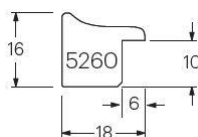

Serie 5260 standard

Artikel	Bezeichnung	Breite
5260-01	Leiste 5260-01 gold X	1,8
5260-02	Leiste 5260-02 silber X	1,8
5260-04	Leiste 5260-04 altsilber X	1,8
5260-05	Leiste 5260-05 schwarz-gold X	1,8