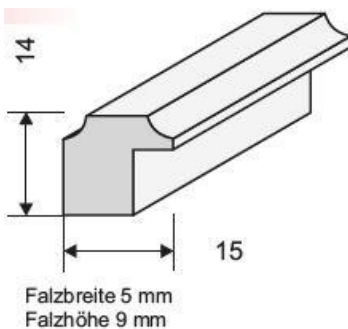

Artikel	Bezeichnung	Breite
147-118	147-118 antikgold	1,5
147-218	147-218 antiksilber	1,5