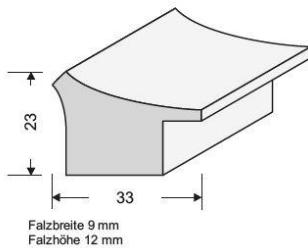

Serie 335 exclusiv

335

Artikel	Bezeichnung	Breite
335-741	335-741 warmsilber terracotta	3,3
335-745	335-745 warmsilber braunro	3,3
335-750	335-750 warmsilber mittelgrün	3,3
335-753	335-753 warmsilber pastellgrün	3,3
335-756	335-756 warmsilber hellblau	3,3
335-759	335-759 warmsilber dkl.blau	3,3
335-780	335-780 warmsilber schwarz	3,3
335-781	335-781 gold schwarz	3,3
335-785	335-785 warmsilber postgelb	3,3