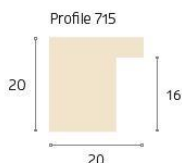

Serie 715 AKTION

Artikel	Bezeichnung	Breite
715-3	Kastenleiste weiss matt AKTION	2,0
715-5	Kastenleiste schwarz matt AKTION	2,0