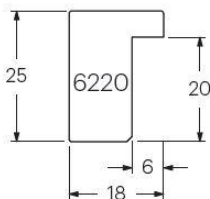

Serie 6220 eco ART

Artikel	Bezeichnung	Breite
6220-01	Leiste weiss silber AUS X	1,7
6220-02	Leiste rot silber X	1,7
6220-03	Leiste grün silber X	1,7
6220-05	Leiste schwarz silber X	1,7