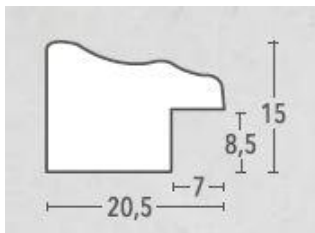

Serie 913 eco ART

Artikel	Bezeichnung	Breite
913-391	913-391 rustika grün X	2,0
913-79	913-79 pistaziengrün X	2,0
913-80	913-80 elfenbein X	2,0
913-82	913-82 sonnengelb X	2,0