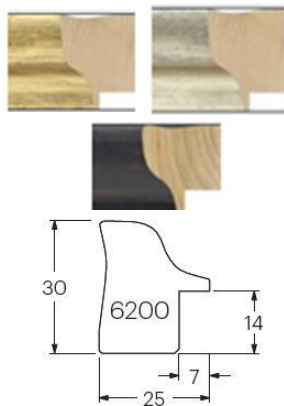

Serie 6200 standard

Artikel	Bezeichnung	Breite
6200-01	Leiste Delphine gold	2,5
6200-04	Leiste Delphine silber	2,5
6200-05	Leiste Delphine schwarz/braun	2,5