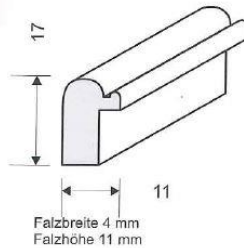

Serie 113 exclusiv

113

Artikel	Bezeichnung	Breite
113-440	113-440 kirschbaum Goldkante	1,1
113-452	113-452 dunkelgrün Goldkante	1,1
113-453	113-453 hellgrün Goldkante	1,1
113-459	113-459 lila Goldkante	1,1
113-558	113-558 blau Silberkante	1,1
113-569	113-569 schiefergrau Silberkante	1,1