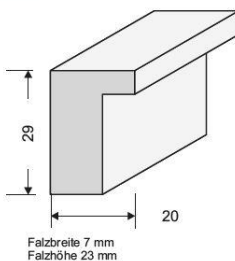

Serie 206 exclusiv

206