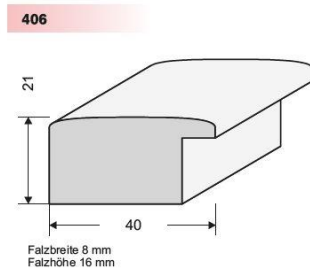

Artikel	Bezeichnung	Breite
406-014	406-014 natur echt Ahorn	4,0
406-019	406-019 natur echt Erle X	4,0
406-040	406-040 natur Kirschbaum	4,0
406-044	406-044 leuchtend rot	4,0
406-047	406-047 orientrot	4,0
406-048	406-048 oxidrot	4,0
406-050	406-050 mittelgrün	4,0
406-052	406-052 dunkelgrün	4,0
406-053	406-053 pastellgrün X	4,0
406-055	406-055 monetblau	4,0
406-056	406-056 royalblau	4,0
406-058	406-058 ultraminblau	4,0
406-059	406-059 dunkelblau	4,0
406-064	406-064 orange	4,0
406-067	406-067 schiefergrau	4,0
406-071	406-071 weiß ungr. Matt	4,0
406-081	406-081 schwarz ungr.matt	4,0
406-086	406-086 sonnengelb	4,0
406-088	406-088 postgelb	4,0
406-127	406-127 Genfer Gold X	4,0
406-227	406-227 Genfer Silber X	4,0
406-727	406-727 Genfer Gold X	4,0