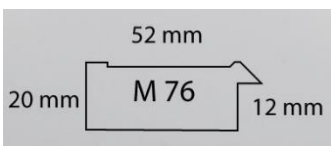

Serie 75

Artikel	Bezeichnung	Breite
75-1 AUS	Leiste 75-1 weiss X	3,0
75-2	Leiste 75-2 grün X	3,0
75-3	Leiste 75-3 braun X	3,0
75-4 AUS	Leiste 75-4 blau X	3,0
75-5	Leiste 75-5 schwarz X	3,0
75-6	Leiste 75-6 grau X	3,0

Serie 76

Artikel	Bezeichnung	Breite
76-1	Leiste 76-1 weiss X	5,0
76-2	Leiste 76-2 grün X	5,0
76-3	Leiste 76-3 braun X	5,0
76-4 AUS	Leiste 76-4 blau X	5,0
76-5	Leiste 76-5 schwarz X	5,0
76-6	Leiste 76-6 grau X	5,0