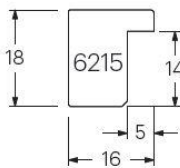

Serie 6215 eco ART

Artikel	Bezeichnung	Breite
6215-01	Leiste weiss silber AUS X	1,6
6215-02	Leiste rot silber AUS X	1,6
6215-03	Leiste grün silber X	1,6
6215-05	Leiste schwarz silber AUS X	1,6