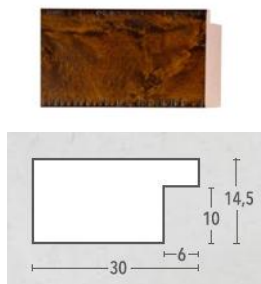

Serie 255 standard

Artikel	Bezeichnung	Breite
255-34	Leiste kirsch	3,0
255-35	Leiste braun	3,0
255-36	Leiste nuss	3,0