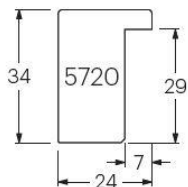

Serie 5590 standard

Artikel	Bezeichnung		Breite
5590-AA	Leiste 5590-AA silber		1,5
5590-OO	Leiste 5590-OO gold		1,5

Serie 5720 standard

Artikel	Bezeichnung	Breite
5720-06	Leiste 5720-06 gold	2,8
5720-07	Leiste 5720-07 silber	2,8
5720-08	Leiste 5720-08 bronze	2,8
5720-09	Leiste 5720-09 anthrazit	2,8
5720-10	Leiste 5720-10 weiss	2,8
5720-11	Leiste 5720-11 schwarz	2,8