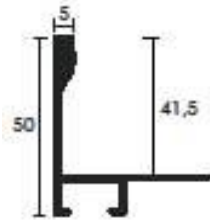

Profil 17 ALU