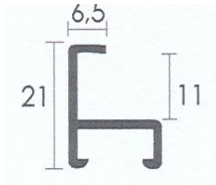

ALULEISTEN UND ALURAHMEN