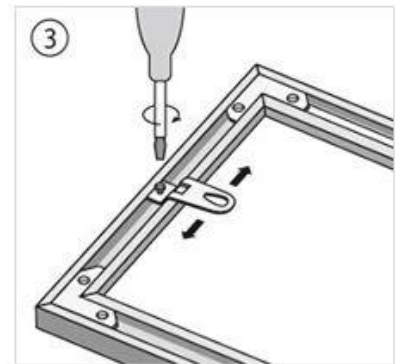

Montageanleitung für den Zusammenbau eines Alurahmens

Montageanleitung

ALULEISTEN UND ALURAHMEN

Stablänge: 3m

Art.-Nr.	Bezeichnung	Leiste € lfm	Rahmen € lfm	Rahmenezuschlag	Muster- winkel € Stück
03-20	silber matt	6,60 €	8,80 €	8,80 €	3,60 €
03-23	gold	8,70 €	12,10 €	8,80 €	4,60 €
03-24	schwarz matt	8,70 €	12,10 €	8,80 €	4,60 €
03-53	weiß matt	8,70 €	12,10 €	8,80 €	4,60 €
03-84	rost	8,70 €	12,10 €	8,80 €	4,60 €
03-88	geschmiedetes Eisen	8,70 €	12,10 €	8,80 €	4,60 €
03-94	bismuth X	8,70 €	12,10 €	8,80 €	4,60 €
03-97	artic X	8,70 €	12,10 €	8,80 €	4,60 €