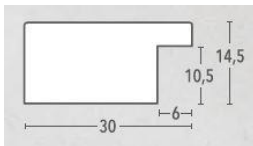

Artikel	Bezeichnung	Breite
202-244	Wurzelholz glanz	3,0
202-284	Wurzelholz matt	3,0