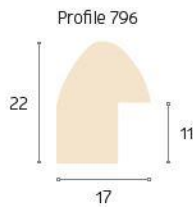

Serie 796 Jugendstil standard

Artikel	Bezeichnung	Breite
796-001	Jugendstil weiss	1,7
796-002	Jugendstil schwarz	1,7
796-100	Jugendstil natur unbehandelt	1,7

Serie 802 eco ART

Artikel	Bezeichnung	Breite
802-14	802-14 silber X	2,6
802-15	802-15 gold elfenbein AUS X	2,6