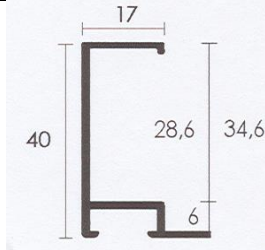

Profil 46 ALU