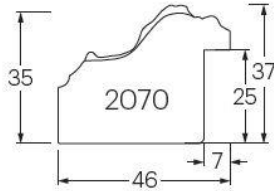

Serie 2070 standard

Artikel	Bezeichnung	Breite
2070-AA	Leiste 2070-AA silber	4,6
2070-OO	Leiste 2070-OO gold	4,6