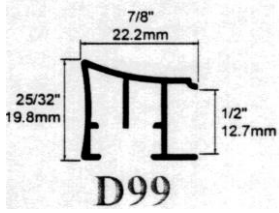

1.Mai 2024 Seite 130