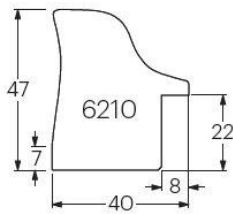

Serie 6210 standard

Artikel	Bezeichnung	Breite
6210-01	Leiste Delphine gold	4,0
6210-04	Leiste Delphine silber	4,0
6210-05	Leiste Delphine schwarz/braun	4,0