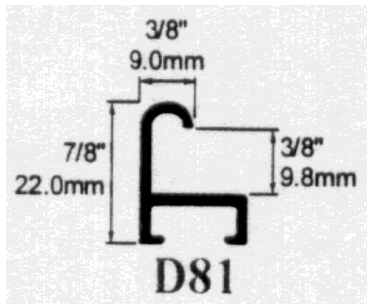

Profil 81 ALU

Stablänge: 3m
Leistenbreite: 0,9 cm

Art.-Nr.	Bezeichnung		Leiste € lfm	Rahmen € lfm	Rahmenschlag	Muster- winkel € Stück

81-02	silber matt	Aktion	8,20 €	11,40 €	8,80 €	3,50 €	AUS
81-03	gold glanz	Aktion	8,20 €	11,40 €	8,80 €	3,50 €	
81-04	gold matt	Aktion	8,20 €	11,40 €	8,80 €	3,50 €	
81-21	kontrastgrau glanz	Aktion	9,50 €	12,90 €	8,80 €	4,60 €	
81-22	kontrastgrau matt	Aktion	9,50 €	12,90 €	8,80 €	4,60 €