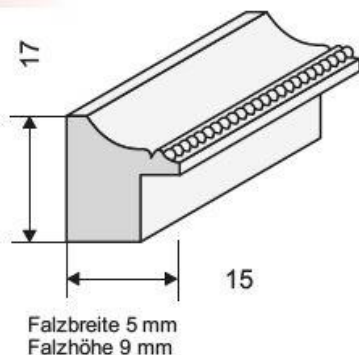

Serie 164 exclusiv

Artikel	Bezeichnung	Breite
164-118	164-118 antikgold Perlstab	1,5
164-218	164-218 antiksilber Perlstab	1,5
164-482	164-482 schwarz Perle gold	1,5
164-582	164-582 schwarz Perle silber	1,5