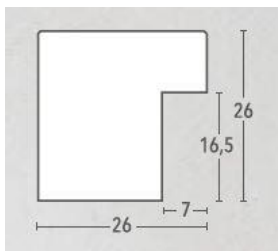

Serie 982 eco ART

Artikel	Bezeichnung		Breite
982-70	braun-silber	X	2,6
982-71	zartrot-silber	X	2,6
982-73	lachs-silber	X	2,6
982-77	blau-silber AUS	X	2,6
982-78	orange-silber	X	2,6
982-79	grau-silber	X	2,6
982-80	weiß-silber		2,6
982-81	schwarz-silber		2,6
982-83	ferrarirot-silber	X	2,6