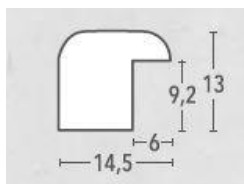

91 eco ART EINLAGELEISTE f. PP

Artikel	Bezeichnung	Breite
91-41	Einlage schwarz	X 0,5

100 standard EINLAGELEISTE

Artikel	Bezeichnung	Breite
100-13	Schlips 100-13 gold	X 1,3

Serie 101 eco ART

Artikel	Bezeichnung	Breite
101-0	101-0 Lack weiss	1,4
101-1	101-1 Lack schwarz	1,4
101-277	101-277 azurblau	1,4
101-285	101-285 dunkelrot	1,4
101-321	101-321 gold	1,4
101-322	101-322 silber	1,4
101-40	101-40 Lack weiss matt	1,4
101-41	101-41 Lack schwarz matt	1,4
101-439	101-439 kirsch	1,4
101-482	101-482 honigbraun	1,4
101-490	101-490 hellrot	1,4
101-491	101-491 tannengrün	1,4
101-76	101-76 natur	1,4
101-78	101-78 orange	1,4