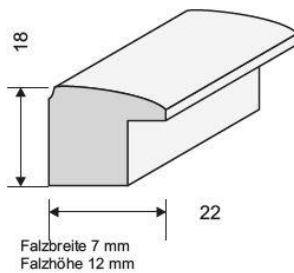

Serie 212 exklusiv

Artikel	Bezeichnung	Breite
212-072	weiß gekalkt Ramin	2,1
212-081	natur schwarz	2,1

220