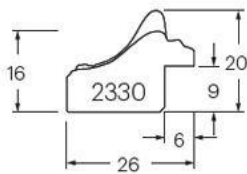

Serie 2401 Ornament matt standard

Artikel	Bezeichnung	Breite
2401-1	Ornament silber matt	7,0
2401-2	Ornament gold matt	7,0
2401-002	Ornament schwarz matt	7,0