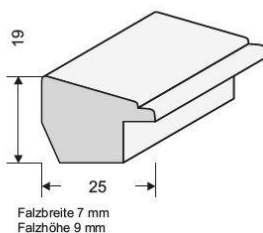

Artikel	Bezeichnung	Breite
256-028	kolonialbraun	2,5
256-065	helles lichtgrau	2,5
256-069	schiefergrau	2,5
256-073	gebrochenes weiß	2,5
256-083	anthrazit-schwarz	2,5
256-967	basaltgrau gewischt	2,5
256-974	perlbeige	2,5

272