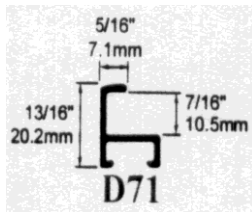

Alle Aluleisten **AKTION – 30%** - solange der Vorrat reicht

Profil 71 ALU