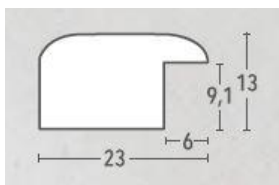

Serie 104 eco ART

Artikel	Bezeichnung	Breite
104-0	104-0 Lack weiss	2,4
104-1	104-1 Lack schwarz	2,4
104-277	104-277 azurblau	2,4
104-285	104-285 dunkelrot	2,4
104-321	104-321 gold	2,4
104-322	104-322 silber	2,4
104-40	104-40 Lack weissmatt	2,4
104-41	104-41 Lack schwarz matt	2,4
104-439	104-439 kirsch	2,4
104-482	104-482 honigbraun	2,4
104-490	104-490 hellrot	2,4
104-491	104-491 tannengrün	2,4
104-76	104-76 natur	2,4
104-78	104-78 orange	2,4