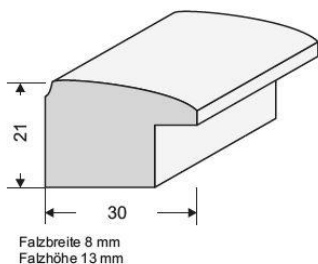

Serie 300 exklusiv

Artikel	Bezeichnung	Breite
300-070	300-070 weiss seidenmatt	2,9
300-080	300-080 schwarz seidenmatt	2,9
300-117	300-117 antikgold durchr.	2,9
300-217	300-217 antiksilber druchr.	2,9

304