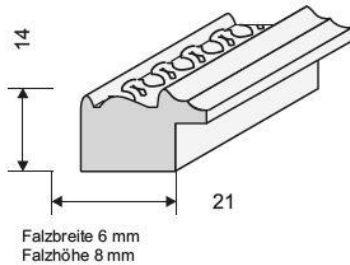

Serie 210 exklusiv

Artikel	Bezeichnung	Breite
210-110	altgold Lorbeerblatt	2,1
210-210	altsilber Lorbeerblatt	2,1