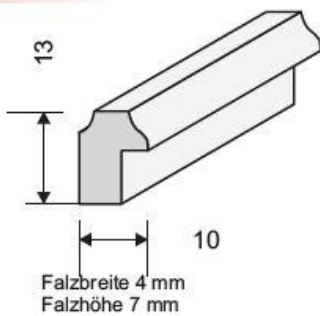

Serie 097 exklusiv

Artikel	Bezeichnung	Breite
097-118	097-118 antikgold	1,0
097-218	097-218 antiksilber	1,0