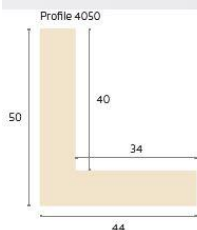

Leiste 4050 Schattenfuge 3,9 cm hoch

Artikel	Bezeichnung	Breite
4050-001	Schattenfugenleiste weiss 3,9cm	4,4
4050-002	Schattenfugenleiste schwarz 3,9cm	4,4
4050-100	Schattenfugenleiste natur 3,9cm	4,4