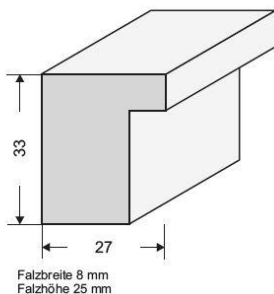

273

Serie 273 exklusiv

Artikel	Bezeichnung	Breite
273-072	273-072 weiß gekalkt	2,7
273-081	273-081 natur schwarz	2,7

295

Serie 295 exklusiv

Artikel	Bezeichnung	Breite
295-483	schwarz handgrund.Goldk.	2,9
295-583	schwarz handgrund.Silberk.	2,9

300

Serie 300 exklusiv

Artikel	Bezeichnung	Breite
300-070	300-070 weiss seidenmatt	2,9
300-080	300-080 schwarz seidenmatt	2,9
300-117	300-117 antikgold durchr.	2,9
300-217	300-217 antiksilber druchr.	2,9

304

Serie 304 exklusiv

Artikel	Bezeichnung	Breite
304-042	304-042 terracotta auf Erle	3,0
304-047	304-047 rubinrot auf Erle	3,0
304-051	304-051 grün auf Erle	3,0
304-054	304-054 jade auf Erle	3,0
304-056	304-056 jeansblau auf Erle	3,0
304-064	304-064 ital. terracotta	3,0
304-076	304-076 beige	3,0
304-079	304-079 blaugrau dkl.a.Erle	3,0
304-082	304-082 anthrazit auf Erle	3,0
304-087	304-087 currygelb auf Erle	3,0
304-088	304-088 orange auf Erle	3,0