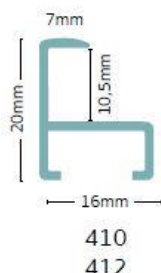

Aluleisten Serie 410 und 412

Artikel	Bezeichnung	Breite	Leiste Lfm	Rahmen Lfm	Rahmen Zuschlag	Beratungswinkel
410-114	Aluleiste Furnier Buche	0,7	8,10 €	11,20 €	8,80 €	2,80 €
410-115	Aluleiste Furnier Eiche	0,7	8,10 €	11,20 €	8,80 €	2,80 €
410-116	Aluleiste Furnier Walnuss	0,7	8,10 €	11,20 €	8,80 €	2,80 €
410-117	Aluleiste Furnier Wenge	0,7	8,10 €	11,20 €	8,80 €	2,80 €
410-22	Aluleiste weiß matt - neu	0,7	5,70 €	8,10 €	8,80 €	
412-10	Aluleiste azurblau	0,7	5,70 €	8,10 €	8,80 €	2,00 €
412-11	Aluleiste ferrari rot	0,7	5,70 €	8,10 €	8,80 €	2,00 €
412-13	Aluleiste gold matt	0,7	5,70 €	8,10 €	8,80 €	2,00 €
412-14	Aluleiste schwarz glanz	0,7	5,70 €	8,10 €	8,80 €	2,00 €
412-16	Aluleiste silber matt	0,7	5,70 €	8,10 €	8,80 €	2,00 €
412-20	Aluleiste dunkelblau	0,7	5,70 €	8,10 €	8,80 €	
412-24	Aluleiste schwarz matt - neu	0,7	5,70 €	8,10 €	8,80 €	2,00 €
412-3	Aluleiste gelb	0,7	5,70 €	8,10 €	8,80 €	2,00 €
412-5	Aluleiste weiss glanz	0,7	6,30 €	8,50 €	8,80 €	2,20 €
412-53	Aluleiste gold glanz	0,7	6,30 €	8,50 €	8,80 €	2,20 €
412-56	Aluleiste silber glanz	0,7	5,70 €	8,10 €	8,80 €	2,00 €
412-65	Aluleiste orange	0,7	5,70 €	8,10 €	8,80 €	2,00 €
412-8	Aluleiste bordeaux rot	0,7