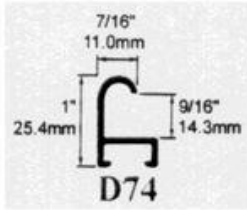

Profil 74 ALU

Stablänge: 3m
 Leistenbreite: 1,1 cm

Art.-Nr.	Bezeichnung		Leiste € lfm	Rahmen € lfm	Rahmenezuschlag	Muster- winkel € Stück
----------	-------------	--	--------------------	--------------------	-----------------	---------------------------------