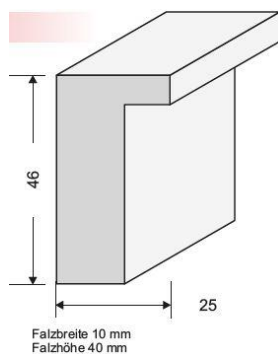

Serie 256 exklusiv