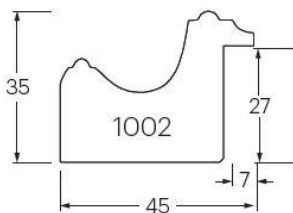

Serie 1002 standard