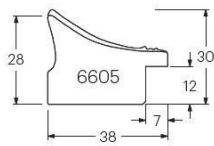

Oberfläche per Hand gemacht. Leichte Unterschiede sind gewollt und verleihen dem Rahmen Leben.

Serie 6600 Classic standard

Artikel	Bezeichnung	Breite
6600-AA	Leiste gold	2,3
6600-OO	Leiste silber	2,3

Serie 6605 Classic standard