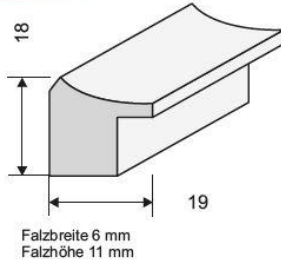

Serie 192 exklusiv

192

Artikel	Bezeichnung	Breite
192-124	gold antik	1,9
192-215	alu gewischt	1,9
192-224	champagner antik	1,9
192-927	kolonialbraun Kanten gold	1,9
192-943	terracotta Kanten gold	1,9
192-948	rotbraun Kanten gold	1,9
192-951	hellgrün Kanten silber	1,9
192-956	blaugrau Kanten silber	1,9
192-972	creme Kanten silber	1,9

Serie 195 exklusiv

195