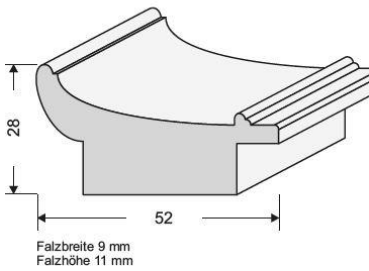

522

Serie 522 exklusiv

Artikel	Bezeichnung	Breite
522-473	522-473 elfenbein	5,2
522-483	522-483 anthrazit schwarz	5,2
522-583	522-583 anthrazit-schwarz	5,2