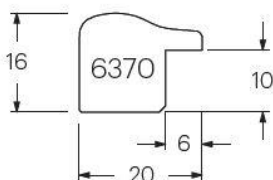

Artikel	Bezeichnung		Breite
6370-01	Leiste weiss Marie Claire		2
6370-02	Leiste beige Marie Claire		2
6370-03	Leiste marone Marie Claire	X	2
6370-04	Leiste grau Marie Claire		2
6370-05	Leiste braun Marie Claire	X	2
6370-06	Leiste schwarz Marie Claire		2