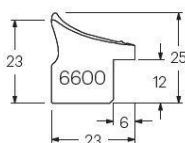

Serie 6350 eco ART

Artikel	Bezeichnung		Breite
6350-01	Leiste natur	X	1,5
6350-03	Leiste grün	X	1,5
6350-04	Leiste dunkelblau	X	1,5
6350-05	Leiste hellblau AUS	X	1,5
6350-06	Leiste grau AUS	X	1,5
6350-07	Leiste braun	X	1,5
6350-08	Leiste weiss	X	1,5

Serie 6370 eco ART

Artikel	Bezeichnung		Breite
6370-01	Leiste weiss Marie Claire		2
6370-02	Leiste beige Marie Claire		2
6370-03	Leiste marone Marie Claire	X	2
6370-04	Leiste grau Marie Claire		2
6370-05	Leiste braun Marie Claire	X	2
6370-06	Leiste schwarz Marie Claire		2

Oberfläche per Hand gemacht. Leichte Unterschiede sind gewollt und verleihen dem Rahmen Leben.

Serie 6600 Classic standard

Artikel	Bezeichnung	Breite
6600-AA	Leiste gold	2,3
6600-OO	Leiste silber	2,3