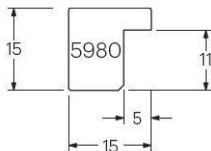

Serie 5980 eco ART

Artikel	Bezeichnung	Breite
5980-10	Leiste design weiß	1,5
5980-11	Leiste design schwarz	1,5