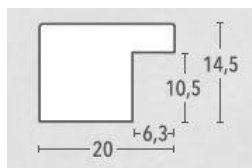

Artikel	Bezeichnung	Breite
201-244	Wurzelholz glanz	2,0
201-284	Wurzelholz matt	2,0