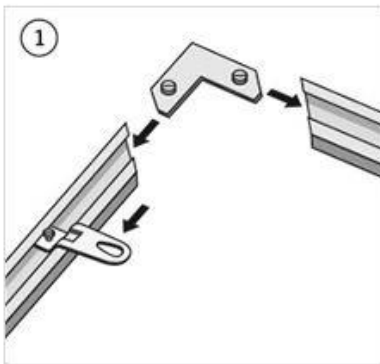

Montageanleitung für den Zusammenbau eines Alurahmens

Montageanleitung

ALULEISTEN UND ALURAHMEN

Stablänge: 3m

Art.-Nr.	Bezeichnung	Leiste € lfm	Rahmen € lfm	Rahmenezuschlag	Muster- winkel € Stück
03-20	silber matt	6,60 €	8,80 €	8,80 €	3,60 €
03-23	gold	8,70 €	12,10 €	8,80 €	4,60 €
03-24	schwarz matt	8,70 €	12,10 €	8,80 €	4,60 €
03-53	weiß matt	8,70 €	12,10 €	8,80 €	4,60 €
03-84	rost	8,70 €	12,10 €	8,80 €	4,60 €
03-88	geschmiedetes Eisen	8,70 €	12,10 €	8,80 €	4,60 €
03-94	bismuth X	8,70 €	12,10 €	8,80 €	4,60 €
03-97	artic X	8,70 €	12,10 €	8,80 €	4,60 €