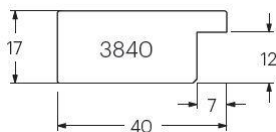

Serie 3602 standard

3602/33 42x30mm

3602/31 42x30mm

Artikel	Bezeichnung	Breite
3602-31	Leiste altgold	4,2
3602-33	Leiste altsilber	4,2

Leiste 3840 standard

Artikel	Bezeichnung	Breite
3840-14	Leiste braun rustikal	4,0