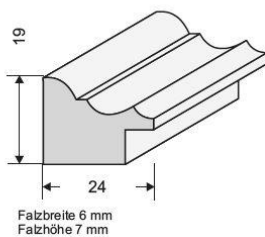

Serie 220 exklusiv

Artikel	Bezeichnung	Breite
220-042	terracotta auf Erle	2,2
220-047	rubinrot auf Erle	2,2
220-051	grün auf Erle	2,2
220-054	jade auf Erle	2,2
220-056	jeansblau auf Erle	2,2
220-064	ital. terracotta	2,2
220-076	beige	2,2
220-079	blaugrau dkl.a.Erle	2,2
220-082	anthrazit auf Erle	2,2
220-087	currygelb auf Erle	2,2
220-088	orange auf Erle	2,2

225