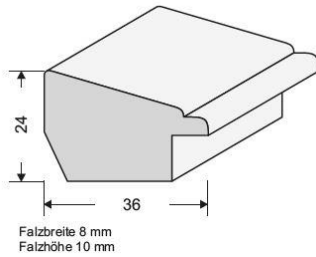

372

Serie 372 exklusiv

Artikel	Bezeichnung	Breite
372-483	schwarz handgrund.Goldk.	3,6
372-583	schwarz handgrund.Silberk.	3,6