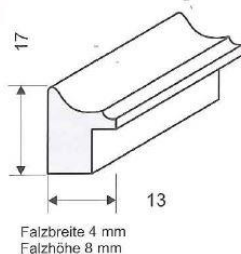

Serie 130 exclusiv

130

Artikel	Bezeichnung		Breite
130-118	antikgold auf englischrot		1,3
130-218	antiksilber geritzt		1,3
130-219	warmsilber geritzt		1,3