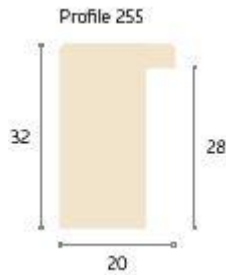

Serie 238 exklusiv

238

Artikel	Bezeichnung	Breite
238-909	Buche naturhell	X 2,3
238-921	Eiche naturhell	X 2,3
238-930	Palisander braun	X 2,3
238-937	Mahagoni rot	X 2,3
238-940	Kirschbaum	X 2,3
238-982	Ebenholz schwarz	X 2,3