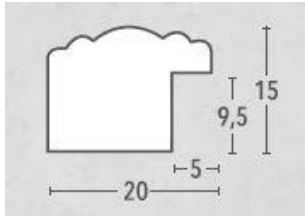

Serie 397standard

Artikel	Bezeichnung	Breite
397-0	397-0 braun Kat.A	2,0
397-01	397-01 braun gold Kat.B	2,0
397-7	397-7 schw.antik Kat.A	2,0
397-71	397-71 schwarz antik gold	2,0

Serie 406 exklusiv