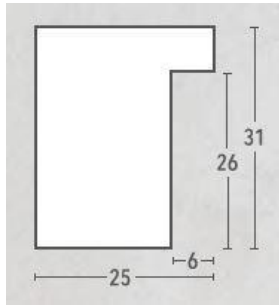

Serie 146 eco ART

Artikel	Bezeichnung	Breite
146-40	matt weiss	2,5
146-41	matt schwarz	2,5
146-73	matt burliblauf - AUS	X 2,5
146-77	matt blau	2,5
146-78	matt orange AUS	X 2,5
146-79	matt apfelgrün AUS	X 2,5
146-82	matt gelb	2,5
146-83	matt ferrarirot	2,5
146-86	matt violett AUS	X 2,5

Serie 147 exclusiv