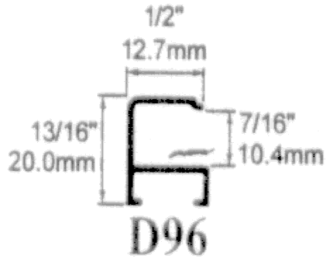

Profil 96 ALU

Stablänge: 3m
 Leistenbreite: 1,3 cm

Art.-Nr.	Bezeichnung		Leiste € lfm	Rahmen € lfm	Rahmenezschlag	Muster- winkel € Stück
96-36	kobaltblau matt	Aktion	9,50 €	12,90 €	8,80 €	4,60 €
96-38	immergrün matt	Aktion	9,50 €	12,90 €	8,80 €	4,60 €