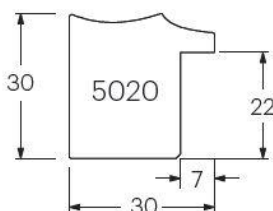

Artikel	Bezeichnung	Breite
5020-02	5020-02 gold	3,0
5020-04	5020-04 silber	3,0
5020-06	5020-06 schwarz-gold	3,0