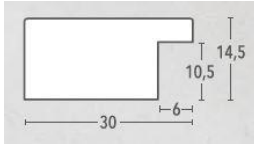

Serie 202 standard

Artikel	Bezeichnung		Breite
202-101	Buche Furnier	X	3,0
202-107	Ultramarinblau Furn	X	3,0
202-108	Pastellorange Furn.	X	3,0
202-109	Hellgrün Furnier	X	3,0