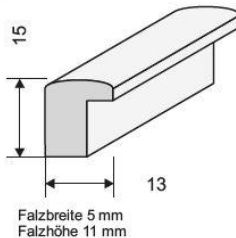

Serie 136 exklusiv

136

Artikel	Bezeichnung	Breite
136-014	natur echt Ahorn	1,3
136-019	natur echt amerik.Erle	X 1,3
136-040	natur Kirschbaum	1,3
136-044	leuchtend rot	1,3
136-047	orientrot	1,3
136-048	oxidrot	1,3
136-050	mittelgrün	1,3
136-052	dunkelgrün	1,3
136-053	Pastellgrün - AUS	X 1,3
136-055	monetblau	1,3
136-056	royalblau	1,3
136-058	ultraminblau	1,3
136-059	dunkelblau	1,3
136-064	orange	1,3
136-067	schiefergrau	1,3
136-071	weiß	1,3
136-081	schwarz	1,3
136-086	sonnengelb	1,3
136-088	postgelb	1,3
136-127	Genfer Gold, grund.	1,3
136-227	Genfer Silb. grund.	1,3
136-727	Genfer Champ.-Gold	1,3