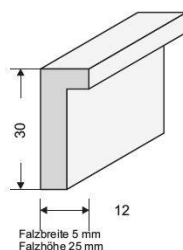

Serie 120 Lounge exklusiv

120

Artikel	Bezeichnung	Breite
120-028	kolonialbraun	1,2
120-065	helles lichtgrau	1,2
120-069	schiefergrau	1,2
120-073	gebrochenes weiß	1,2
120-083	anthrazit-schwarz	1,2
120-967	basaltgrau gewischt	1,2
120-974	perlbeige	1,2