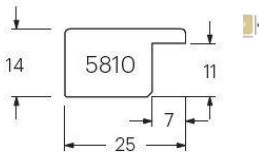

Serie 5810 standard

Artikel	Bezeichnung	Breite
5810-01	Leiste 5810-01 weiß	2,5
5810-02	Leiste 5810-02 silber hell	X 2,5
5810-05	Leiste 5810-05 silber dunkel	X 2,5
5810-06	Leiste 5810-06 schwarz	2,5

Serie 5980 eco ART