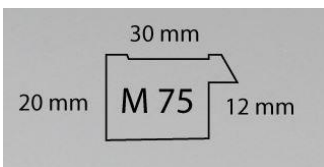

Serie 73 standard

Artikel	Bezeichnung	Breite
73-11	Ornament gold	X 1,8

Serie 75

Artikel	Bezeichnung	Breite
75-1 AUS	Leiste 75-1 weiss X	3,0
75-2	Leiste 75-2 grün X	3,0
75-3	Leiste 75-3 braun X	3,0
75-4 AUS	Leiste 75-4 blau X	3,0
75-5	Leiste 75-5 schwarz X	3,0
75-6	Leiste 75-6 grau X	3,0