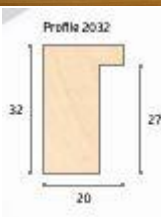

Serie 2032 eco Art

Artikel	Bezeichnung	Breite
2032-426	Kastenleiste natur	2,0
2032-401	Kastenleiste gekalkt	2,0
2032-409	Kastenleiste grau	2,0
2032-325	Kastenleiste nuss	2,0
2032-501	Kastenleiste silber	2,0
2032-502	Kastenleiste gold	2,0