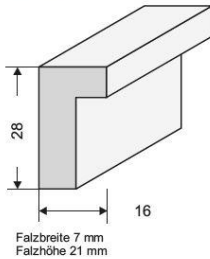

Serie 153 exclusiv

153

Artikel	Bezeichnung	Breite
153-070	153-070 weiß seidenmatt	1,6
153-072	153-072 weiß gekalkt	1,6
153-081	153-081 natur schwarz	1,6
153-847	153-847 weißgold auf rot	1,6
153-852	153-852 weißgold auf grün	1,6
153-857	153-857 weißgold auf blau	1,6
153-882	153-882 weißgold auf schwarz	1,6

Serie 157 exclusiv

157