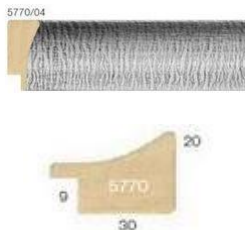

Serie 5770 standard

Artikel	Bezeichnung	Breite
5770-04	Leiste 5770-04 silber	X 3