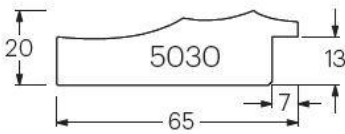

Serie 5150 standard

Artikel	Bezeichnung	Breite
5150-03	Leiste 5150-03 elfenbein X	4,0