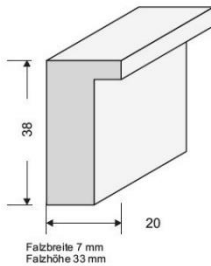

Serie 196 exklusiv

196

Artikel	Bezeichnung	Breite
196-072	weiß gekalkt Ramin	2,0
196-081	natur schwarz	2,0

Serie 196 Lounge exklusiv

196