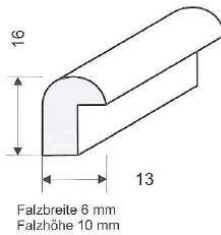

131

Serie 131 exklusiv

Artikel	Bezeichnung	Breite
131-070	weiß seidenmatt	1,3
131-080	schwarz seidenmatt	1,3
131-115	altgold	1,3
131-215	altsilber	1,3

Leiste 134 exklusiv