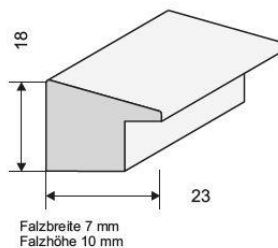

Serie 238 exklusiv

238

Artikel	Bezeichnung	Breite
238-909	Buche naturhell	X 2,3
238-921	Eiche naturhell	X 2,3
238-930	Palisander braun	X 2,3
238-937	Mahagoni rot	X 2,3
238-940	Kirschbaum	X 2,3
238-982	Ebenholz schwarz	X 2,3