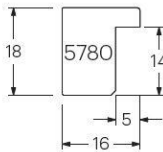

Serie 5780 standard

Artikel	Bezeichnung	Breite
5780-03	Leiste 5780-03 altgold	X 1,7
5780-04	Leiste 5780-04 silber	1,7
5780-05	Leiste 5780-05 altsilber	1,7
5780-06	Leiste 5780-06 schwarz	1,7