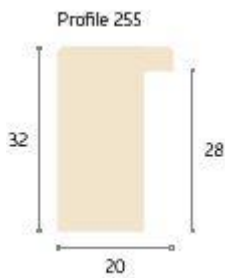

Fotowechselrahmen 255-015

Fotowechselrahmen 255-015

Größe	Steller	Einzel	3 Stk.	6 Stk.	12 Stk.
13 x 18	☑	4,70	4,23	4,00	3,76
15 x 20	☑	5,50	4,95	4,68	4,40
18 x 24	☑	6,30	5,67	5,36	5,04

Die Serie 255-015 Fotorahmen ist mit einem Steller ausgestattet