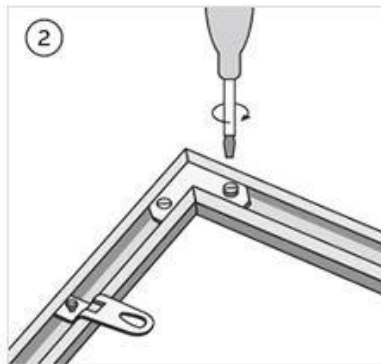

Montageanleitung für den Zusammenbau eines Alurahmens

Montageanleitung

ALULEISTEN UND ALURAHMEN

Stablänge: 3m

Art.-Nr.	Bezeichnung	Leiste € lfm	Rahmen € lfm	Rahmenezuschlag	Muster- winkel € Stück
03-20	silber matt	6,60 €	8,80 €	8,80 €	3,60 €
03-23	gold	8,70 €	12,10 €	8,80 €	4,60 €
03-24	schwarz matt	8,70 €	12,10 €	8,80 €	4,60 €
03-53	weiß matt	8,70 €	12,10 €	8,80 €	4,60 €
03-84	rost	8,70 €	12,10 €	8,80 €	4,60 €
03-88	geschmiedetes Eisen	8,70 €	12,10 €	8,80 €	4,60 €
03-94	bismuth X	8,70 €	12,10 €	8,80 €	4,60 €
03-97	artic X	8,70 €	12,10 €	8,80 €	4,60 €