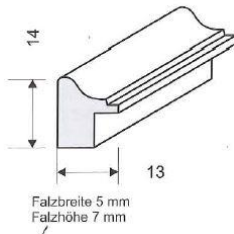

123 standard EINLAGELEISTE

Artikel	Bezeichnung		Breite
123-11	Schlips gold	X	1,0
123-28	Schlips schw.	X	1,0

Serie 125 exclusiv

125

Artikel	Bezeichnung		Breite
125-015	Leiste natur		1,3
125-025	Leiste braun		1,3
125-425	Leiste braun Kante gold		1,3
125-484	Leiste schwarz Kante gold		1,3