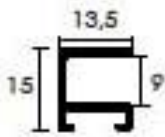

Profil 86 ALU

als Abstandhalter **Eckverbinder AET94**

Art.-Nr.	Bezeichnung		Leiste € lfm	Rahmen € lfm	Rahmenschlag	Muster- winkel € Stück
86-20	silber matt	X	5,50 €	7,70 €	8,80 €	3,10 €
86-24	schwarz matt	X	8,10 €	11,20 €	8,80 €	4,30 €
86-84	rost	X	8,10 €	11,20 €	8,80 €	4,30 €
86-88	geschmiedetes Eisen	X	8,10 €	11,20 €	8,80 €	4,30 €
86-94	bismuth	X	8,10 €	11,20 €	8,80 €	4,30 €

Als Abstandhalter in Kombination mit der Serie 46 !!!