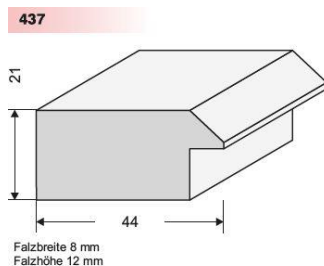

Serie 437 exklusiv

Artikel	Bezeichnung	Breite
437-483	schwarz handgrund.Goldk.	4,4
437-583	schwarz handgrund.Silberk.	4,4