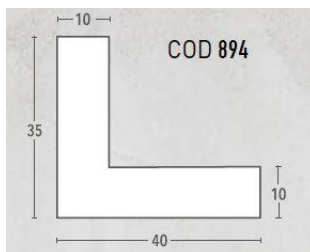

Serie 894 standard

Artikel	Bezeichnung	Breite
894-199	894-199 roh unbehandelt	4,0
894-40	894-40 weiss	4,0
894-41	894-41 schwarz	4,0
894-411	894-411 schwarz gold	4,0
894-412	894-412 schwarz silber	4,0