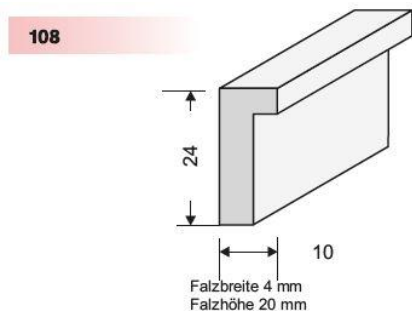

Serie 108 exclusiv

Artikel	Bezeichnung	Breite
108-847	108-847 weißgold auf rot	1,0
108-852	108-852 weißgold auf grün	1,0
108-857	108-857 weißgold auf blau	1,0
108-882	108-882 weißgold auf schwarz	1,0