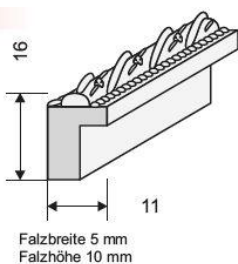

Serie 119 exklusiv

Artikel	Bezeichnung	Breite
119-118	119-118 antikgold verziert	1,1
119-218	119-218 antiksilber verziert	1,1