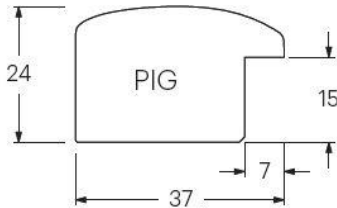

Profilzeichnungen

Serie PIG-GR standard

Artikel	Bezeichnung	Breite
PIG-GR	Rohleiste PIG-GR	3,7