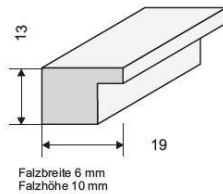

Serie 200 exklusiv

200

Artikel	Bezeichnung	Breite
200-070	weiss seidenmatt	1,9
200-080	schwarz seidenmatt	1,9
200-117	antikgold durchr.	1,9
200-217	antiksilber durchr.	1,9