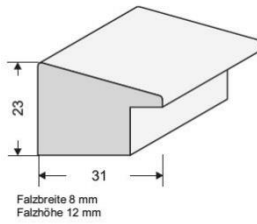

Serie 318 exklusiv

318

Artikel	Bezeichnung	Breite
318-909	318-909 Buche naturhell X	3,1
318-921	318-921 Eiche naturhell X	3,1
318-930	318-930 Palisander braun X	3,1
318-937	318-937 Mahagoni rot X	3,1
318-940	318-940 Kirschbaum X	3,1
318-982	318-982 Ebenholz schwarz X	3,1