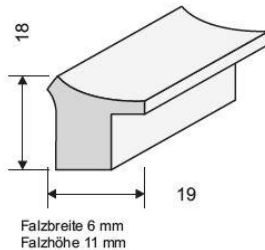

Artikel	Bezeichnung	Breite
195-741	195-741 warmsilber auf terracotta	1,9
195-745	195-745 warmsilber auf braunrot	1,9
195-750	195-750 warmsilber auf mittelgrün	1,9
195-753	195-753 warmsilber auf pastellgrün	1,9
195-756	195-756 warmsilber auf hellblau	1,9
195-759	195-759 warmsilber auf dunkelblau	1,9
195-780	195-780 warmsilber auf schwarz	1,9
195-781	195-781 gold auf schwarz	1,9
195-785	195-785 warmsilber auf postgelb	1,9