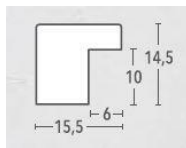

Serie 200 exklusiv

200

Artikel	Bezeichnung	Breite
200-070	weiss seidenmatt	1,9
200-080	schwarz seidenmatt	1,9
200-117	antikgold durchr.	1,9
200-217	antiksilber durchr.	1,9

Serie 200 Wurzelholz standard

Artikel	Bezeichnung	Breite
200-244	Wurzelholz glanz	1,5
200-284	Wurzelholz matt	1,5