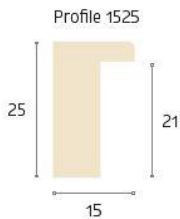

Serie 1525 AKTION

Artikel	Bezeichnung	Breite
1525-0722	Kastenleiste anthrazit AKTION	1,5
1525-100	Kastenleiste natur AKTION	1,5
1525-3	Kastenleiste weiss matt AKTION	1,5
1525-314	Kastenleiste gekalkt AKTION	1,5
1525-325	Kastenleiste braun AKTION	1,5
1525-5	Kastenleiste schwarz matt AKTION	1,5